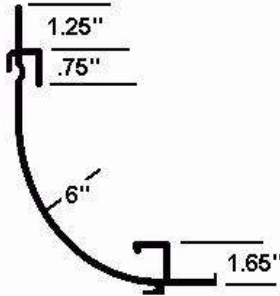

## PANNEAU DE COIN EXTERIEUR

DORSEY		long	FRUEHAUF CANADIEN FB		long	GREAT DANE			long	A	B
4411-2-800	aluminium blanc	102"	4411-2-510	aluminium blanc	110"	4411-2-610	alum.blanc	114"	34.25"	18"	
4411-3-800	inox	104"	4411-2-510C	ondulé blanc	110"	4411-3-610	inox	114"	34.25"	16.20"	

GREAT DANE		long	GREAT DANE SÉRIE P		long	GREAT DANE CHAMPION CP		long
4411-2-611	aluminium blanc	107"	4411-2-613	aluminium blanc	102-1/4"	4411-1-614	aluminium blanc	110-1/2"
4411-3-611	inox	107"						

### EVEREST

GREAT DANE		long	HYUNDAI		long	HYUNDAI		long
4411-2-612	aluminium	107.69"	4411-2-720	aluminium blanc		4411-1-721	aluminium	
4411-1-600	garniture inox							

MANAC		long	MANAC		long	MANAC		long
4411-2-410C	blanc droit	110-1/2"	4411-2-411	aluminium	113-1/3"	4411-2-413	aluminium	112"
4411-2-410R	blanc gauche	110-1/2"				4411-1-401	garniture inox	112"
4411-3-401C	inox droit	110-1/2"				4411-2-401	garniture blanche	112"
4411-3-401R	inox gauche	110-1/2"						
4411-4-410C	noir gauche	110-1/2"						
4411-4-410R	noir droit	110-1/2"						

## PANNEAUX AVANT

NO.PIÈCE	FABRICANT	DÉTAILS	DIMENSIONS
4411-3-408	MANAC	INOX	
4411-2-108	TRAILMOBILE	ALUMINIUM PRÉPEINT BLANC	
4411-2-148	VANGUARD	COMPOSITE	5/16" X 43" X 96" VXP
4411-2-143	WABASH	DURAPLATE BLANC	0.295" X 45" X 96"