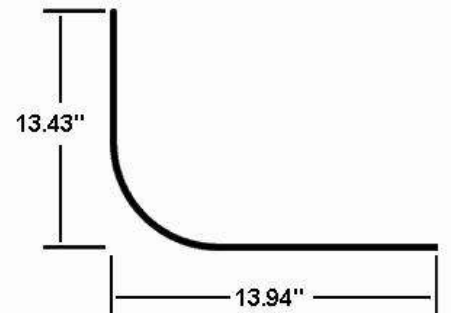

EVEREST

GREAT DANE		long	HYUNDAI		long	HYUNDAI		long
4411-2-612	aluminium	107.69"	4411-2-720	aluminium blanc		4411-1-721	aluminium	
4411-1-600	garniture inox