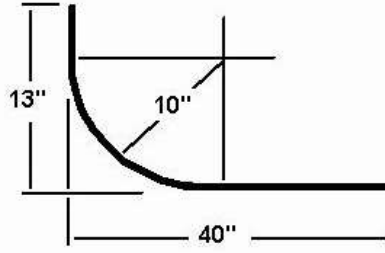

# STRUCTURE - AVANT

## PANNEAU DE COIN EXTERIEUR

DORSEY		long	FRUEHAUF CANADIEN FB		long	GREAT DANE			long	A	B
4411-2-800	aluminium blanc	102"	4411-2-510	aluminium blanc	110"	4411-2-610	alum.blanc	114"	34.25"	18"	
4411-3-800	inox	104"	4411-2-510C	ondulé blanc	110"	4411-3-610	inox	114"	34.25"	16.20"	