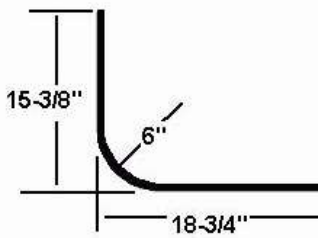

# STRUCTURE - AVANT

## PANNEAU DE COIN EXTERIEUR

DORSEY		long	FRUEHAUF CANADIEN FB		long	GREAT DANE			long	A	B
4411-2-800	aluminium blanc	102"	4411-2-510	aluminium blanc	110"	4411-2-610	alum.blanc	114"	34.25"	18"	
4411-3-800	inox	104"	4411-2-510C	ondulé blanc	110"	4411-3-610	inox	114"	34.25"	16.20"	

GREAT DANE		long	GREAT DANE SÉRIE P		long	GREAT DANE CHAMPION CP		long
4411-2-611	aluminium blanc	107"	4411-2-613	aluminium blanc	102-1/4"	4411-1-614	aluminium blanc	110-1/2"
4411-3-611	inox	107"						