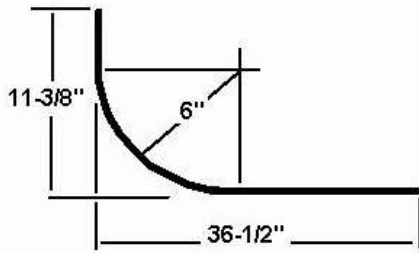

# STRUCTURE - AVANT

## PANNEAU DE COIN EXTERIEUR

DORSEY		long	FRUEHAUF CANADIEN FB		long	GREAT DANE			long	A	B
4411-2-800	aluminium blanc	102"	4411-2-510	aluminium blanc	110"	4411-2-610	alum.blanc	114"	34.25"	18"	
4411-3-800	inox	104"	4411-2-510C	ondulé blanc	110"	4411-3-610	inox	114"	34.25"	16.20"	