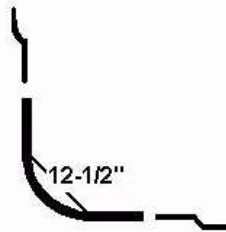

## PANNEAU DE COIN EXTERIEUR

DORSEY		long	FRUEHAUF CANADIEN FB		long	GREAT DANE			long	A	B
4411-2-800	aluminium blanc	102"	4411-2-510	aluminium blanc	110"	4411-2-610	alum.blanc	114"	34.25"	18"	
4411-3-800	inox	104"	4411-2-510C	ondulé blanc	110"	4411-3-610	inox	114"	34.25"	16.20"	

GREAT DANE		long	GREAT DANE SÉRIE P		long	GREAT DANE CHAMPION CP		long
4411-2-611	aluminium blanc	107"	4411-2-613	aluminium blanc	102-1/4"	4411-1-614	aluminium blanc	110-1/2"
4411-3-611	inox	107"						

### EVEREST

GREAT DANE		long	HYUNDAI		long	HYUNDAI		long
4411-2-612	aluminium	107.69"	4411-2-720	aluminium blanc		4411-1-721	aluminium	
4411-1-600	garniture inox							

MANAC		long	MANAC		long	MANAC		long
4411-2-410C	blanc droit	110-1/2"	4411-2-411	aluminium	113-1/3"	4411-2-413	aluminium	112"
4411-2-410R	blanc gauche	110-1/2"				4411-1-401	garniture inox	112"
4411-3-401C	inox droit	110-1/2"				4411-2-401	garniture blanche	112"
4411-3-401R	inox gauche	110-1/2"						
4411-4-410C	noir gauche	110-1/2"						
4411-4-410R	noir droit	110-1/2"						