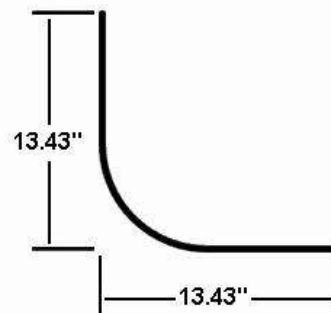

EVEREST

GREAT DANE		long	HYUNDAI		long	HYUNDAI		long
4411-2-612	aluminium	107.69"	4411-2-720	aluminium blanc		4411-1-721	aluminium	
4411-1-600	garniture inox