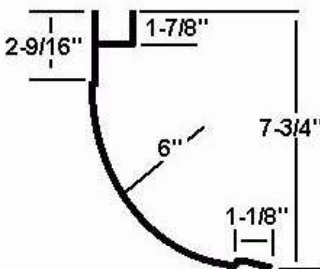

## PANNEAU DE COIN EXTERIEUR

DORSEY		long	FRUEHAUF CANADIEN FB		long	GREAT DANE			long	A	B
4411-2-800	aluminium blanc	102"	4411-2-510	aluminium blanc	110"	4411-2-610	alum.blanc	114"	34.25"	18"	
4411-3-800	inox	104"	4411-2-510C	ondulé blanc	110"	4411-3-610	inox	114"	34.25"	16.20"	

GREAT DANE		long	GREAT DANE SÉRIE P		long	GREAT DANE CHAMPION CP		long
4411-2-611	aluminium blanc	107"	4411-2-613	aluminium blanc	102-1/4"	4411-1-614	aluminium blanc	110-1/2"
4411-3-611	inox	107"						

### EVEREST

GREAT DANE		long	HYUNDAI		long	HYUNDAI		long
4411-2-612	aluminium	107.69"	4411-2-720	aluminium blanc		4411-1-721	aluminium	
4411-1-600	garniture inox							

MANAC		long	MANAC		long	MANAC		long
4411-2-410C	blanc droit	110-1/2"	4411-2-411	aluminium	113-1/3"	4411-2-413	aluminium	112"
4411-2-410R	blanc gauche	110-1/2"				4411-1-401	garniture inox	112"
4411-3-401C	inox droit	110-1/2"				4411-2-401	garniture blanche	112"
4411-3-401R	inox gauche	110-1/2"						
4411-4-410C	noir gauche	110-1/2"						
4411-4-410R	noir droit	110-1/2"						

## PANNEAUX AVANT

NO.PIÈCE	FABRICANT	DÉTAILS	DIMENSIONS
4411-3-408	MANAC	INOX	
4411-2-108	TRAILMOBILE	ALUMINIUM PRÉPEINT BLANC	
4411-2-148	VANGUARD	COMPOSITE	5/16" X 43" X 96" VXP
4411-2-143	WABASH	DURAPLATE BLANC	0.295" X 45" X 96"