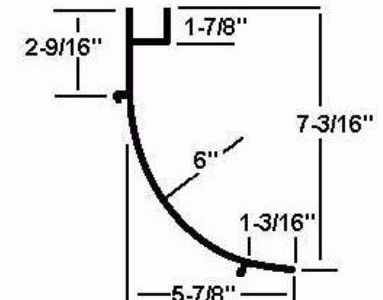

## PANNEAU DE COIN EXTERIEUR

DORSEY		long	FRUEHAUF CANADIEN FB		long	GREAT DANE			long	A	B
4411-2-800	aluminium blanc	102"	4411-2-510	aluminium blanc	110"	4411-2-610	alum.blanc	114"	34.25"	18"	
4411-3-800	inox	104"	4411-2-510C	ondulé blanc	110"	4411-3-610	inox	114"	34.25"	16.20"	

GREAT DANE		long	GREAT DANE SÉRIE P		long	GREAT DANE CHAMPION CP		long
4411-2-611	aluminium blanc	107"	4411-2-613	aluminium blanc	102-1/4"	4411-1-614	aluminium blanc	110-1/2"
4411-3-611	inox	107"						

### EVEREST

GREAT DANE		long	HYUNDAI		long	HYUNDAI		long
4411-2-612	aluminium	107.69"	4411-2-720	aluminium blanc		4411-1-721	aluminium	
4411-1-600	garniture inox							

MANAC		long	MANAC		long	MANAC		long
4411-2-410C	blanc droit	110-1/2"	4411-2-411	aluminium	113-1/3"	4411-2-413	aluminium	112"
4411-2-410R	blanc gauche	110-1/2"				4411-1-401	garniture inox	112"
4411-3-401C	inox droit	110-1/2"				4411-2-401	garniture blanche	112"
4411-3-401R	inox gauche	110-1/2"						
4411-4-410C	noir gauche	110-1/2"						
4411-4-410R	noir droit	110-1/2"						

## PANNEAUX AVANT

NO.PIÈCE	FABRICANT	DÉTAILS	DIMENSIONS
4411-3-408	MANAC	INOX	
4411-2-108	TRAILMOBILE	ALUMINIUM PRÉPEINT BLANC	
4411-2-148	VANGUARD	COMPOSITE	5/16" X 43" X 96" VXP
4411-2-143	WABASH	DURAPLATE BLANC	0.295" X 45" X 96"