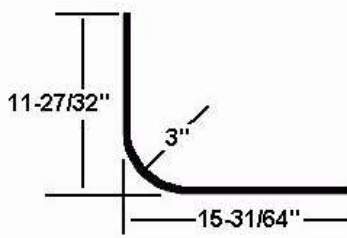

# STRUCTURE - AVANT

## PANNEAU DE COIN EXTERIEUR

DORSEY		long	FRUEHAUF CANADIEN FB		long	GREAT DANE			long	A	B
4411-2-800	aluminium blanc	102"	4411-2-510	aluminium blanc	110"	4411-2-610	alum.blanc	114"	34.25"	18"	
4411-3-800	inox	104"	4411-2-510C	ondulé blanc	110"	4411-3-610	inox	114"	34.25"	16.20"	

GREAT DANE		long	GREAT DANE SÉRIE P		long	GREAT DANE CHAMPION CP		long
4411-2-611	aluminium blanc	107"	4411-2-613	aluminium blanc	102-1/4"	4411-1-614	aluminium blanc	110-1/2"
4411-3-611	inox	107"						