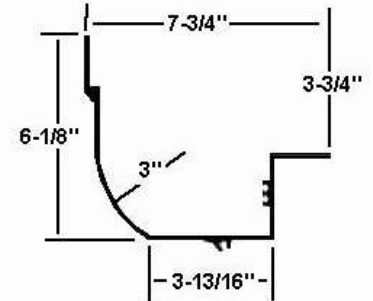

## PANNEAU DE COIN EXTERIEUR

DORSEY		long	FRUEHAUF CANADIEN FB		long	GREAT DANE			long	A	B
4411-2-800	aluminium blanc	102"	4411-2-510	aluminium blanc	110"	4411-2-610	alum.blanc	114"	34.25"	18"	
4411-3-800	inox	104"	4411-2-510C	ondulé blanc	110"	4411-3-610	inox	114"	34.25"	16.20"	

GREAT DANE		long	GREAT DANE SÉRIE P		long	GREAT DANE CHAMPION CP		long
4411-2-611	aluminium blanc	107"	4411-2-613	aluminium blanc	102-1/4"	4411-1-614	aluminium blanc	110-1/2"
4411-3-611	inox	107"						

## PANNEAU DE COIN EXTERIEUR

UTILITY		VANGUARD		VANGUARD	
					

no.pièces	long	no.pièces	long	no.pièces			long
4411-2-105	alum. sans garniture	4411-1-620	110"	4411-1-621L	alum.	gauche	110"
				4411-1-621R	alum.	droit	110"

## PANNEAUX AVANT

NO.PIÈCE	FABRICANT	DÉTAILS	DIMENSIONS
4411-3-408	MANAC	INOX	
4411-2-108	TRAILMOBILE	ALUMINIUM PRÉPEINT BLANC	
4411-2-148	VANGUARD	COMPOSITE	5/16" X 43" X 96" VXP
4411-2-143	WABASH	DURAPLATE BLANC	0.295" X 45" X 96"