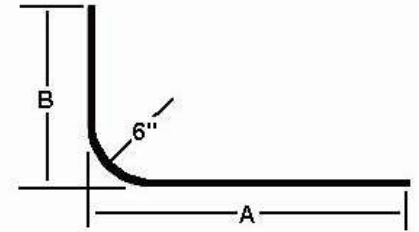

# STRUCTURE - AVANT

## PANNEAU DE COIN EXTERIEUR

DORSEY		long	FRUEHAUF CANADIEN FB		long	GREAT DANE			long	A	B
4411-2-800	aluminium blanc	102"	4411-2-510	aluminium blanc	110"	4411-2-610	alum.blanc	114"	34.25"	18"	
4411-3-800	inox	104"	4411-2-510C	ondulé blanc	110"	4411-3-610	inox	114"	34.25"	16.20"	